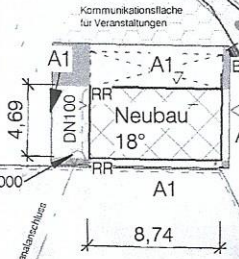

Generationenpark  
Osterwick

Flur: 15  
Flurstück: 561  
Gemarkung: Osterwick

ca. 200 m Pflasterung  
(etwa 430 qm)

Lageplan  
1 : 500